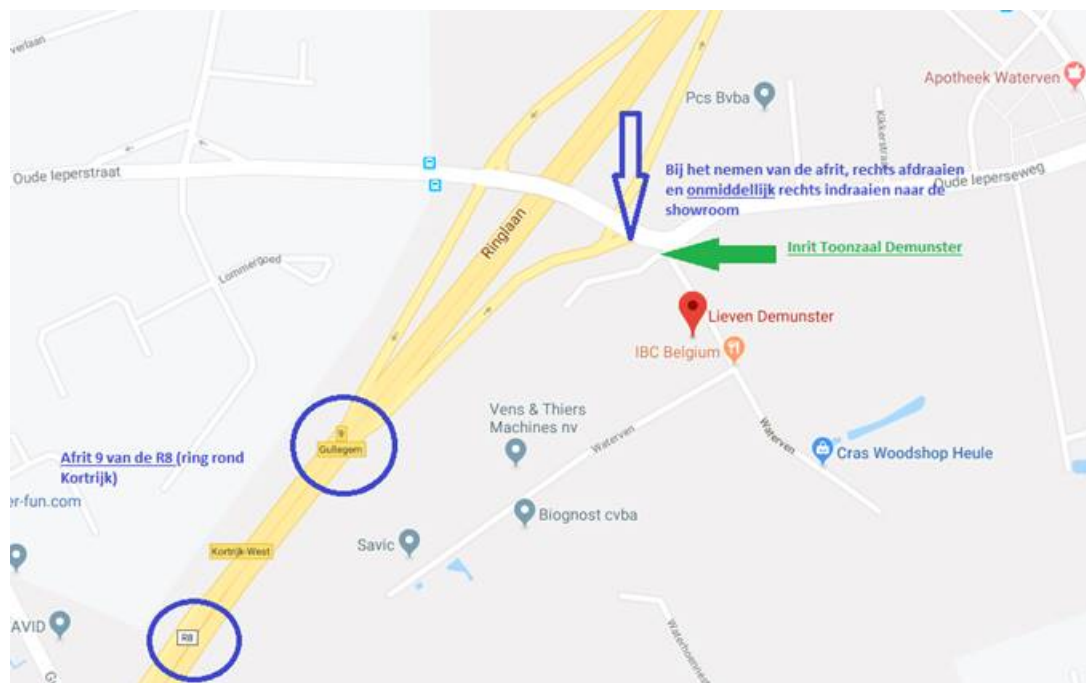

Toonzaalbezoek

NL: Onze showroom bevindt zich op de hoek van de afrit van de autostrade, Industriezone WATERVEN naar OUDE IEPERSEWEG.
Bij een toonzaalbezoek mag je de industriezone NIET inrijden, want dan bent u te ver.

Visite du showroom

FR: Notre showroom est située au coin de la sortie d'autoroute, OUDE IEPERSEWEG et de la zone industrielle WATERVEN.
Lorsque vous visitez le showroom, vous ne devez pas entrer dans la zone industrielle, car vous êtes alors trop éloigné.

Leveringen

NL: Indien u leverancier bent en uw goederen wilt leveren, rijdt u de industriezone Waterven in. U gaat de 1^{ste} straat rechts in (hoofdweg meevolgen). U mag aanbellen bij het 3^{de} gebouw aan uw rechterkant (tussen Rosseeuw en GBL) – zichtbaar aan de Demunster belettering op de HOUTEN SCHUIFPOORT. Als u op de parlofoon duwt, dan zal de receptie de poort voor u openen. Indien er een technisch mankement zou zijn, dan kan u ook steeds de receptie opbellen (056/44 05 35).

Afhalingen

NL: Indien u uw trap wilt komen ophalen (van ma-vrij tussen 7 en 16u), dan rijdt u de industriezone Waterven in. U gaat de 1^{ste} straat rechts in (hoofdweg meevolgen). U mag zich aanmelden bij het 5^{de} gebouw aan uw rechterkant (tussen GBL en Vens&Thiers Machines) – zichtbaar aan de Demunster belettering op de poort. U mag voor poort 6 staan. Indien u niemand ziet, dan kan u ook steeds de receptie opbellen (056/44 05 35).